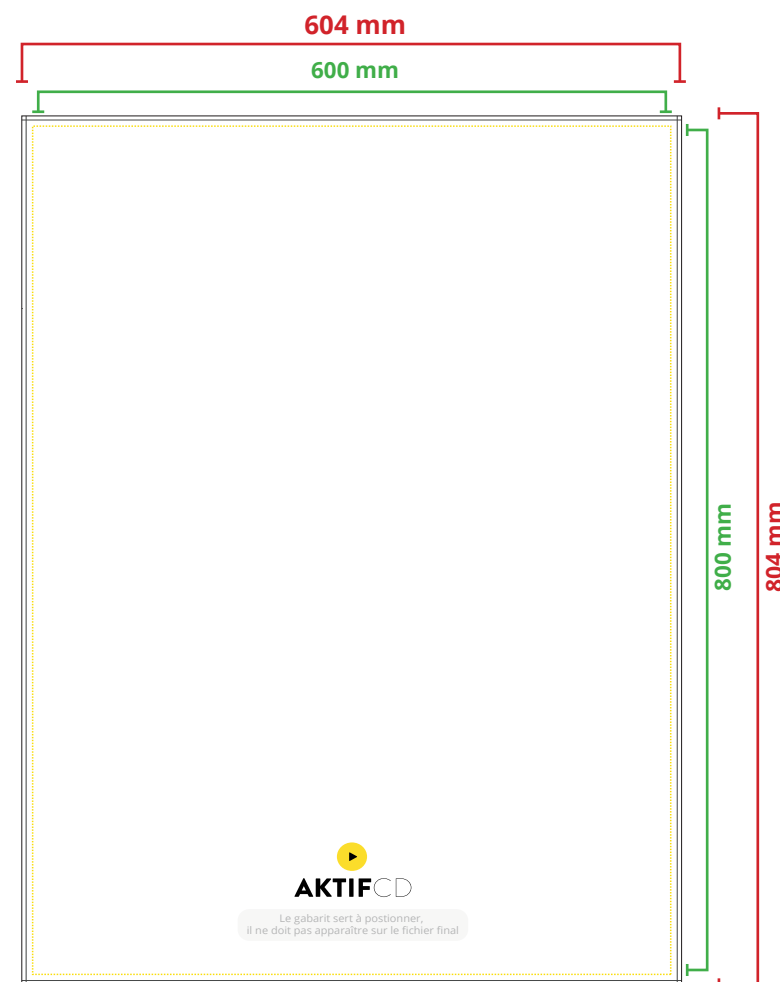

AFFICHE

60 X 80 cm (A1)

- Couleur CMJN.
- Résolution 300 dpi.
- Taux d'encre 320% max (somme des couleurs CMJN en pourcentage).

Les fonds perdus nous permettent de couper dans de la matière imprimée et d'obtenir une découpe impeccable de votre document.

Il faut rajouter au **minimum 3 mm** de fond perdu de chaque côté de votre document. Vos textes, images et tout autre élément graphique doivent être au moins à 3 mm du bord afin d'éviter que ceux-ci ne se retrouvent coupés.

Le gabarit PDF indique les cotations, les éléments graphiques ne doivent être en aucun cas disposés sur le PDF. Taille réelle non respectée.

Format avec fond perdu	L 604 mm x H 804 mm
Format fini	L 600 mm x H 800 mm

- Traits de coupe
 - - - - Zone limite de texte
 - - - - Pliure
- Fonds Perdus 2 mm